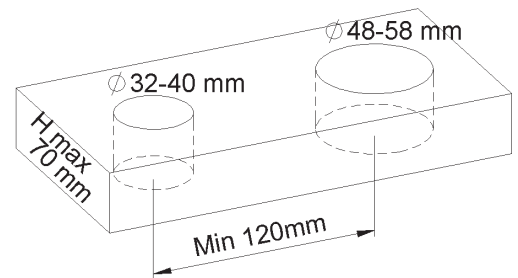

PRODUCT TECHNICAL SHEET

Collection :

PLUG

Ref. :

4570.--.70

Mitigeur de bain à poser avec douchette intégrée

Eéngreeps badmengkraan, met geïntegreerde handdouche

Rim-mounted single-lever bath mixer, with intregated handshower

Picture

Product details

Flow at 3 bar : 19,5 l/min

Internal mechanism : Joystick ceramic cartridge (90°)

Technical drawing

RA0.V01