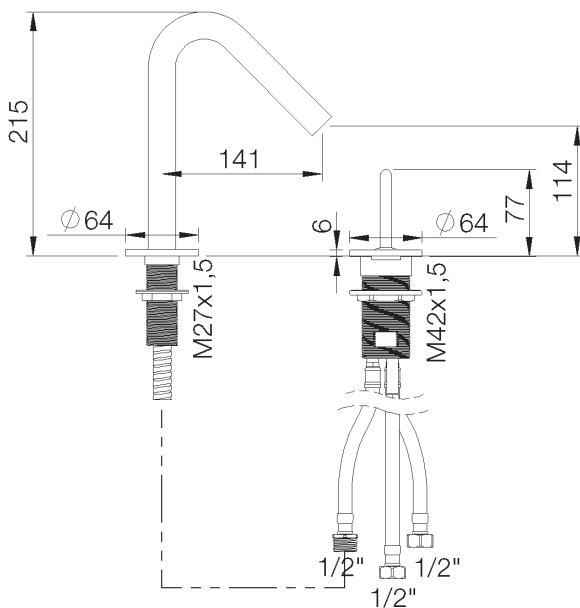

PRODUCT TECHNICAL SHEET

Collection :

PLUG

Ref. :

4570.--.70

Mitigeur de bain à poser avec douchette intégrée

Eéngreeps badmengkraan, met geïntegreerde handdouche

Rim-mounted single-lever bath mixer, with intregated handshower

Picture

Product details

Flow at 3 bar : 19,5 l/min

Internal mechanism : Joystick ceramic cartridge (90°)

Technical drawing

RA0.V01